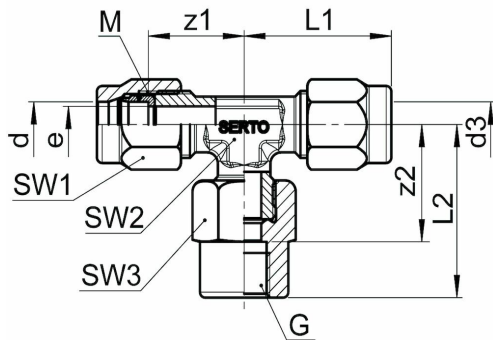

SO 43221 -

Teknisk spesifikasjon

Artikkelnr	d	G	bar	M	d3	SW1/SW2	SW3	L1/L2	z1/z2	e
0183201100	6	1/8	250	10 x 1	6	12/10	14	23,5/29	16/19	4,5
0183201110	6	1/4	250	10 x 1	6	12/10	17	23,5/30	16/19	4,5
0183201120	6	3/8	250	10 x 1	6	12/10	22	23,5/31	16/19	4,5
0183201160	8	1/8	100	12 x 1	8	14/10	17	26/31	18/21	6,5
0183201170	8	1/4	100	12 x 1	8	14/10	17	26/33	18/22	6,5
0183201180	8	3/8	100	12 x 1	8	14/10	22	26/33	18/21	6,5
0183201270	10	1/4	64	14 x 1	10	17/14	17	30,5/34,5	20,5/23,5	8,5
0183201280	10	3/8	64	14 x 1	10	17/14	22	30,5/36,5	20,5/24,5	8,5
0183201290	10	1/2	64	16 x 1	10	19/17	27	32,5/38,5	21,5/24,5	10
0183201380	12	1/4	64	16 x 1	12	19/17	19	32,5/35,5	21,5/24,5	10
0183201390	12	3/8	64	16 x 1	12	19/17	22	32,5/36,5	21,5/24,5	10,5
0183201400	12	1/2	64	16 x 1	12	19/17	27	32,5/38,5	21,5/24,5	10

Teknisk spesifikasjon

Artikkelnr	d	G	bar	M	d3	SW1/SW2	SW3	L1/L2	z1/z2	e
0183201540	14	1/2	40	20 x 1,5	14	24/19	27	36/41	23,5/27	13
0183201550	14	3/4	40	20 x 1,5	14	24/19	32	36/44	23,5/27	13
0183201580	15	3/8	40	20 x 1,5	15	24/19	24	36/39	23,5/27	13
0183201590	15	1/2	40	20 x 1,5	15	24/19	27	36/41	23,5/27	13
0183201600	15	3/4	40	20 x 1,5	15	24/19	32	36/44	23,5/27	13
0183201680	17	1/2	40	24 x 1,5	17	27/22	30	40,5/45	26,5/31	15
0183201690	17	3/4	40	24 x 1,5	17	27/22	32	40,5/48	26,5/31	15
0183201730	18	1/2	40	24 x 1,5	18	27/22	30	40,5/45	26,5/31	15
0183201830	22	3/4	25	28 x 1,5	22	32/27	36	48/52	30,5/35	19
0183201140	6.35	1/8	250	10 x 1	6.35	12/10	14	23,5/29	16/19	4.5